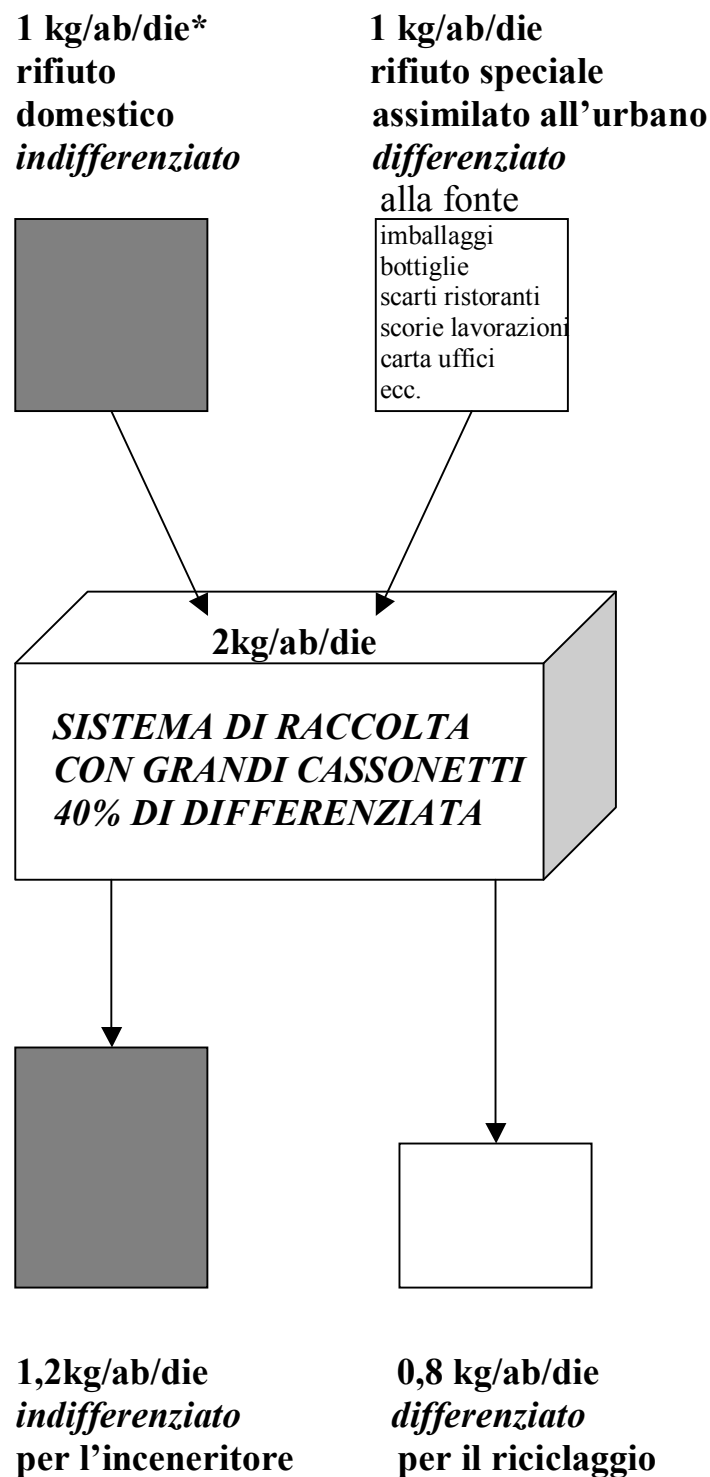

# La raccolta differenziata *alla rovescia* dei rifiuti a Brescia

RISULTATO NEGATIVO DELLE RACCOLTA DIFFERENZIATA: - 20%

\*: 1 kg/ab/die è la quantità di rifiuto urbano in senso stretto prodotto in realtà simili a quelle di Brescia come tenore di vita (Veneto) dove si fa la raccolta domiciliare del solo rifiuto domestico.